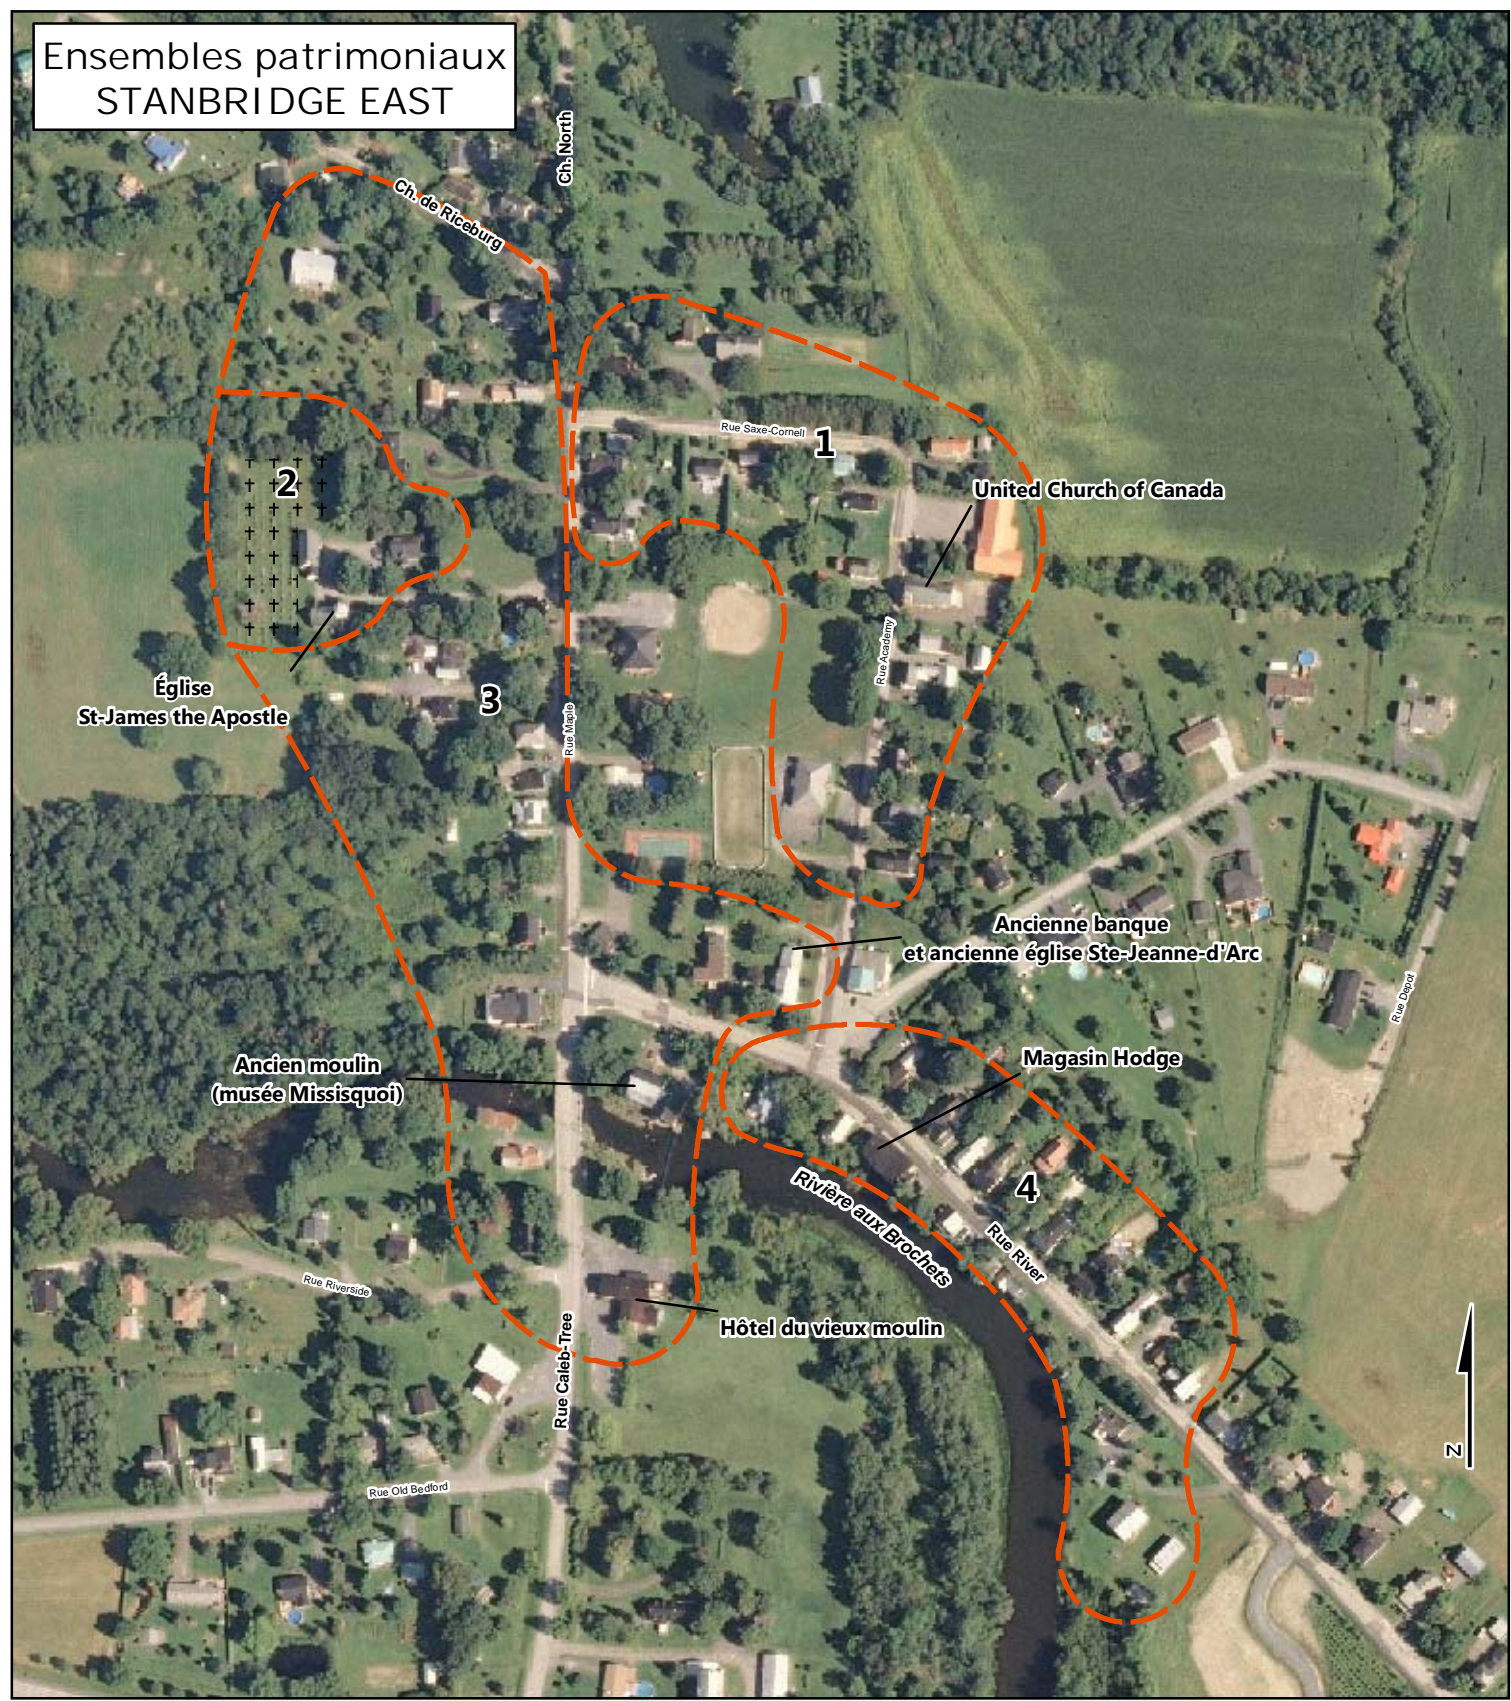

**Ensembles patrimoniaux  
STANBRIDGE EAST**

Ensemble 1- Rues Saxe-Cornell et Academy

Ensemble 2- Noyau institutionnel Saint-James the Apostle

Ensemble 3- Axe des ch. Caleb-Tree et rue Maple

Ensemble 4- Chemin River

**Carte 3**

1:3 500